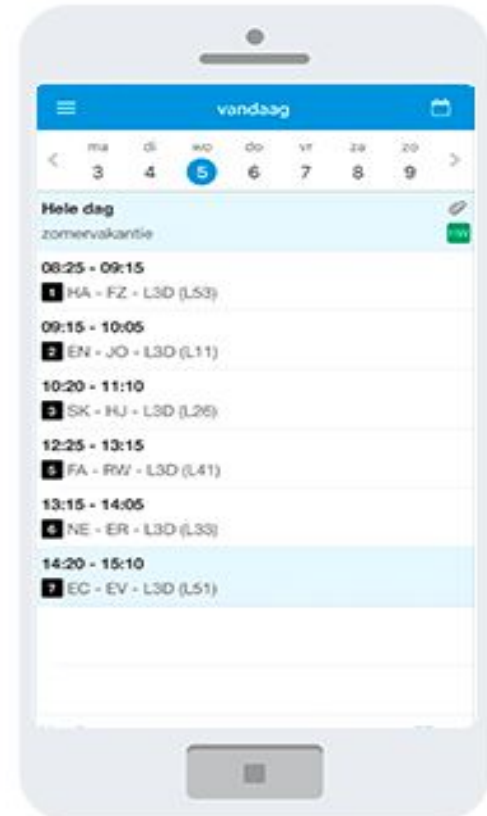

GOOGLE CLASSROOM EN MAGISTER